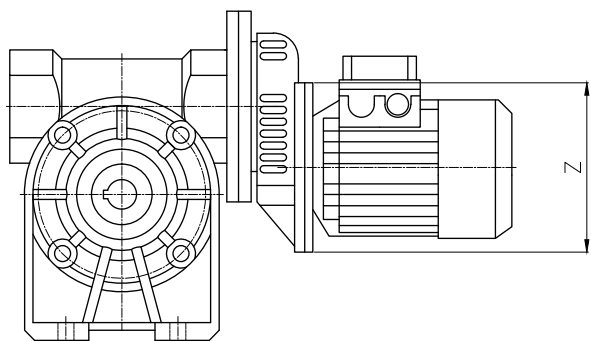

Data Sheet

BV Series - BVPC Type - 71

Type	SIZE	i=	PAM
BVPC	63	3	63B5
	71	3	71B5
	80	3	80B5

	Z	Z1
BVPC 63	11/140	11/105
BVPC 71	14/160	14/120
BVPC 80	19/200	19/160

Esempio di chiave del prodotto: BVPC 80/090 168 80B5 B3

Exemplo de chave de produto: BVPC 80/090 168 80B5 B3

Data Sheet

BV Series - BVPC Type - 71

Type	i-ratio	n2 r/min	Kw=P1	Nm=T2
BVPC 63/040	105	13.3	0.12	42
	138	10.1	0.12	42
	180	7.8	0.12	46
	210	6.7	0.12	40
	300	4.7	0.12	36

Type	i-ratio	n2 r/min	Kw=P1	Nm=T2
BVPC 63/050	108	12.9	0.18	72
	135	10.4	0.18	85
	180	7.8	0.12	65
	210	6.7	0.12	67
	240	5.8	0.12	58
	300	4.7	0.12	58

Type	i-ratio	n2 r/min	Kw=P1	Nm=T2
BVPC 71/050	84	16.7	0.25	80
	108	12.9	0.25	90
	135	10.4	0.25	90

* 71 only B5

Gearbox Dimensions