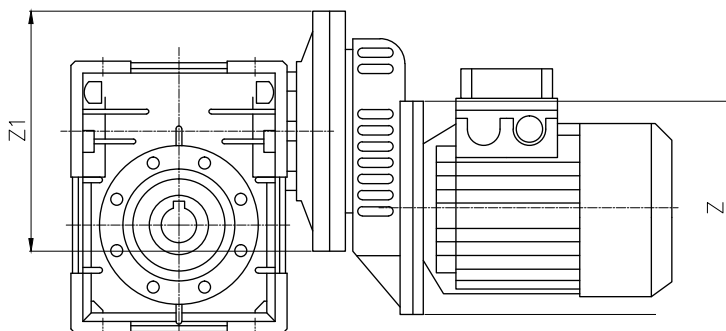

Data Sheet

BV Series - BVPC Type - 71

Type	SIZE	i=	PAM
BVPC	63	3	63B5
	71	3	71B5
	80	3	80B5

	Z	Z1
BVPC 63	11/140	11/105
BVPC 71	14/160	14/120
BVPC 80	19/200	19/160

Esempio di chiave del prodotto: BVPC 80/090 168 80B5 B3

Exemplo de chave de produto: BVPC 80/090 168 80B5 B3

Data Sheet

BV Series - BVPC Type - 71

Type	i-ratio	n2 r/min	Kw=P1	Nm=T2
BVPC 63/040	105	13.3	0.12	42
	138	10.1	0.12	42
	180	7.8	0.12	46
	210	6.7	0.12	40
	300	4.7	0.12	36

Type	i-ratio	n2 r/min	Kw=P1	Nm=T2
BVPC 63/050	108	12.9	0.18	72
	135	10.4	0.18	85
	180	7.8	0.12	65
	210	6.7	0.12	67
	240	5.8	0.12	58
	300	4.7	0.12	58

Type	i-ratio	n2 r/min	Kw=P1	Nm=T2
BVPC 71/050	84	16.7	0.25	80
	108	12.9	0.25	90
	135	10.4	0.25	90

* 71 only B5

Gearbox Dimensions