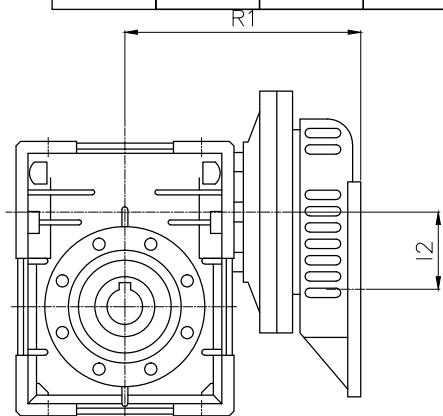

Data Sheet

BV Series - BVPC Type - 71

Type	i-ratio	n2 r/min	Kw=P1	Nm=T2
BVPC 63/040	105	13.3	0.12	42
	138	10.1	0.12	42
	180	7.8	0.12	46
	210	6.7	0.12	40
	300	4.7	0.12	36

Type	i-ratio	n2 r/min	Kw=P1	Nm=T2
BVPC 63/050	108	12.9	0.18	72
	135	10.4	0.18	85
	180	7.8	0.12	65
	210	6.7	0.12	67
	240	5.8	0.12	58
	300	4.7	0.12	58

Type	i-ratio	n2 r/min	Kw=P1	Nm=T2
BVPC 71/050	84	16.7	0.25	80
	108	12.9	0.25	90
	135	10.4	0.25	90

Type	i-ratio	n2 r/min	Kw=P1	Nm=T2
BVPC 71/063	114	12.3	0.37	170
	135	10.4	0.37	176
	192	7.3	0.25	149
	240	5.8	0.25	130
	300	4.7	0.25	120

Type	i-ratio	n2 r/min	Kw=P1	Nm=T2
BVPC 71/075	120	11.7	0.55	280
	150	9.3	0.37	215
	180	7.8	0.37	235
	240	5.8	0.37	210
	300	4.7	0.25	275

Type	i-ratio	n2 r/min	Kw=P1	Nm=T2
BVPC 80/075	90	15.6	0.75	310
	120	11.7	0.75	300
	150	9.3	0.75	260

Type	i-ratio	n2 r/min	Kw=P1	Nm=T2
BVPC 71/090	168	8.3	0.55	350
	192	7.3	0.37	280
	240	5.8	0.37	290
	300	4.7	0.37	275

Type	i-ratio	n2 r/min	Kw=P1	Nm=T2
BVPC 80/090	120	11.7	0.75	390
	138	10.1	0.75	360
	168	8.3	0.55	350
	192	7.3	0.55	330
	240	5.8	0.55	305

BVPC 063-075-090