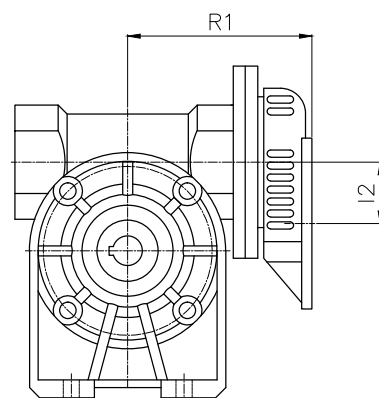

BVPC 040-050

BVPC	R1	I2
63/040	115	40
63/050	120	40
71/050	129	50
71/063	160	50
71/075	183	50
80/075	203	63
71/090	194	50
80/090	214	63