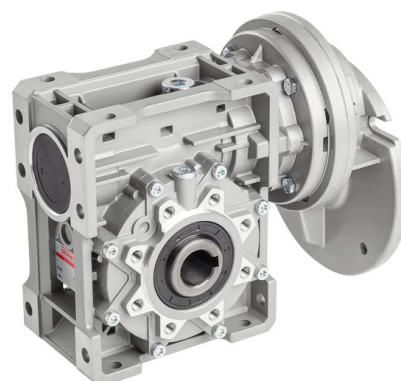

Data Sheet

BV Series - BVPC Type - 71

Type	SIZE	i=	PAM
BVPC	63	3	63B5
	71	3	71B5
	80	3	80B5

	Z	Z1
BVPC 63	11/140	11/105
BVPC 71	14/160	14/120
BVPC 80	19/200	19/160

Esempio di chiave del prodotto: BVPC 80/090 168 80B5 B3

Exemplo de chave de produto: BVPC 80/090 168 80B5 B3

Data Sheet

BV Series - BVPC Type - 71

Type	i-ratio	n2 r/min	Kw=P1	Nm=T2
BVPC 63/040	105	13.3	0.12	42
	138	10.1	0.12	42
	180	7.8	0.12	46
	210	6.7	0.12	40
	300	4.7	0.12	36